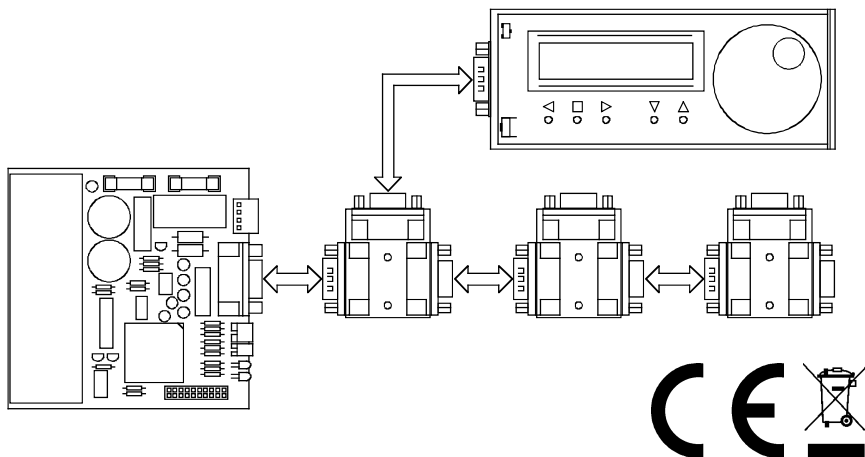

Gebrauchsanweisung Anschlussstelle für Bedienteil

Das hier beschriebene Zubehör ist nur in Verbindung mit dem Fahrregler SFR2000 zu verwenden. Die Gebrauchsanweisung des Fahrreglers, insbesondere Warnhinweise und Haftungsausschluss, sind zu beachten!

Mit diesem Zubehör können Sie eine oder mehrere Anschlussstellen für das Bedienteil an Ihrer Modellanlage einrichten. Sie können das Bedienteil, auch während des Fahrens, von einer zur anderen Anschlussstelle umstecken. Allerdings sollten Sie unbedingt beachten, dass immer nur ein Bedienteil an einem Leistungsteil angeschlossen ist, da es sonst zu Beschädigungen am Bedien- oder am Leistungsteil kommen kann! Die insgesamte Leitungslänge der am Leistungsteil angeschlossenen Verbindungskabel sollte 50m nicht überschreiten.