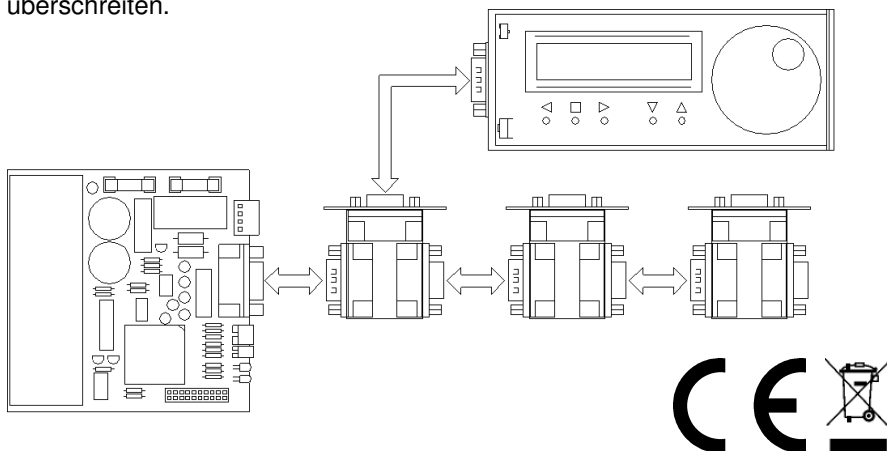

## Gebrauchsanweisung Anschlussstelle für Bedienteil

Das hier beschriebene Zubehör ist nur in Verbindung mit dem Fahrregler SFR2000 zu verwenden. Die Gebrauchsanweisung des Fahrreglers, insbesondere Warnhinweise und Haftungsausschluss, sind zu beachten!

Mit diesem Zubehör können Sie eine oder mehrere Anschlussstellen für das Bedienteil an Ihrer Modellanlage einrichten. Sie können das Bedienteil, auch während des Fahrens, von einer zur anderen Anschlussstelle umstecken. Allerdings sollten Sie unbedingt beachten, dass immer nur ein Bedienteil an einem Leistungsteil angeschlossen ist, da es sonst zu Beschädigungen am Bedien- oder am Leistungsteil kommen kann! Die insgesamt Leitungslänge der am Leistungsteil angeschlossenen Verbindungskabel sollte 50m nicht überschreiten.